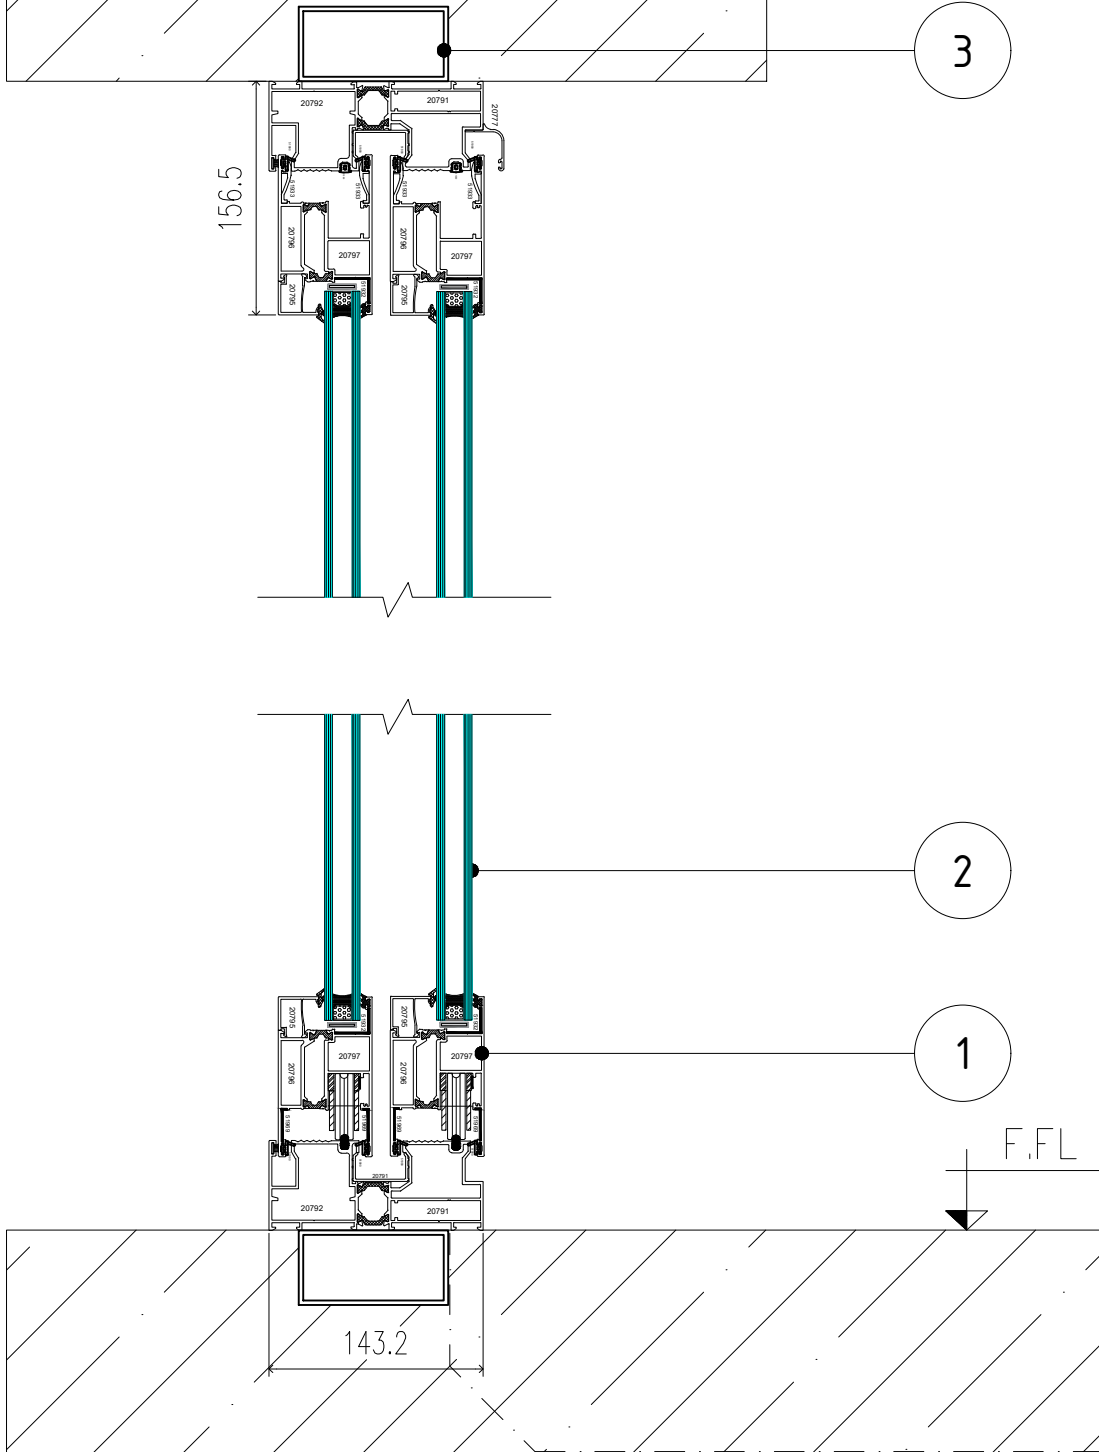

- ۱- کامپوننت کد TS-17
- ۲- شیشه لمینیت یا دوجداره
- ۳- قوطی ۱۰۰×۵۰×۳

| | | |
|------------------|---|--|
| PROJECT NAME : | SYSTEM : TS-17 |  TSCO TRANSPARENT SOLUTION CO. |
| CLIENT COMPANY : | DETAIL DESIGN BY : Technical Office of TSCO | |
| ARCHITECT : | UNIT : MM | |
| PROJECT CODE : | DATE : | |
| DRAW TITLE : | REV : 0 | |
| | A- | |