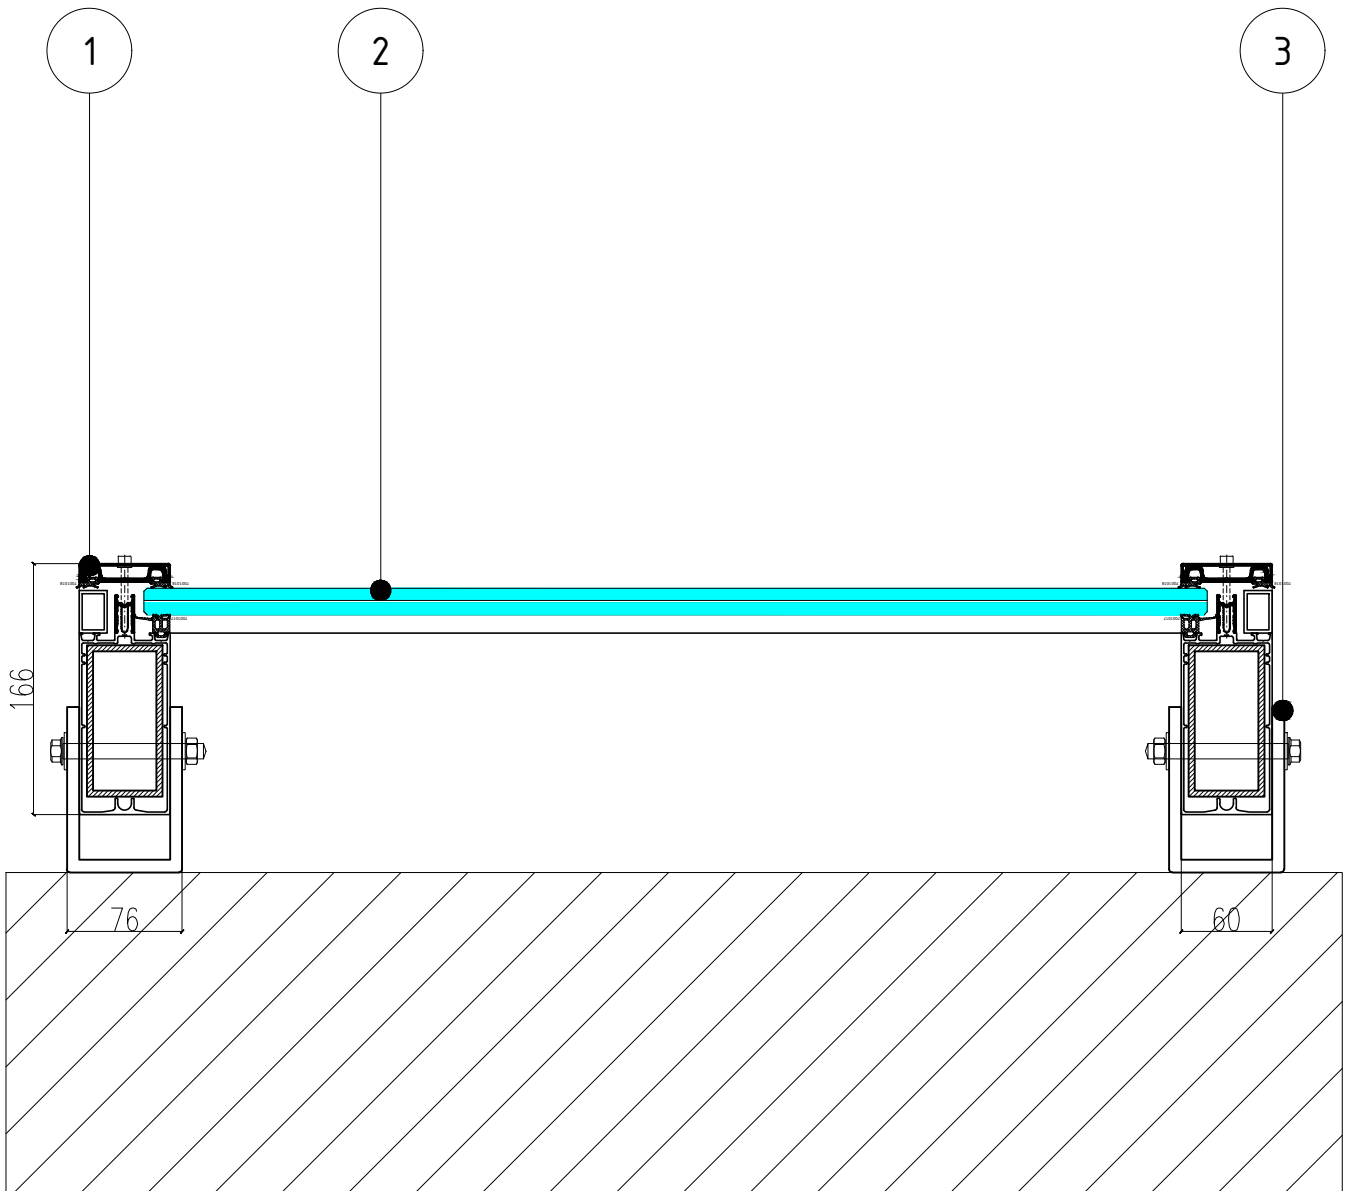

۱- کامپوننت کد TS - 18

۲- شیشه لمینیت

۳- براکت

PROJECT NAME :	SYSTEM : TS - 18
CLIENT COMPANY :	DETAIL DESIGN BY : Technical Office of TSCO
ARCHITECT :	UNIT : MM
PROJECT CODE :	DATE :
DRAW TITLE :	REV : 0
	A-